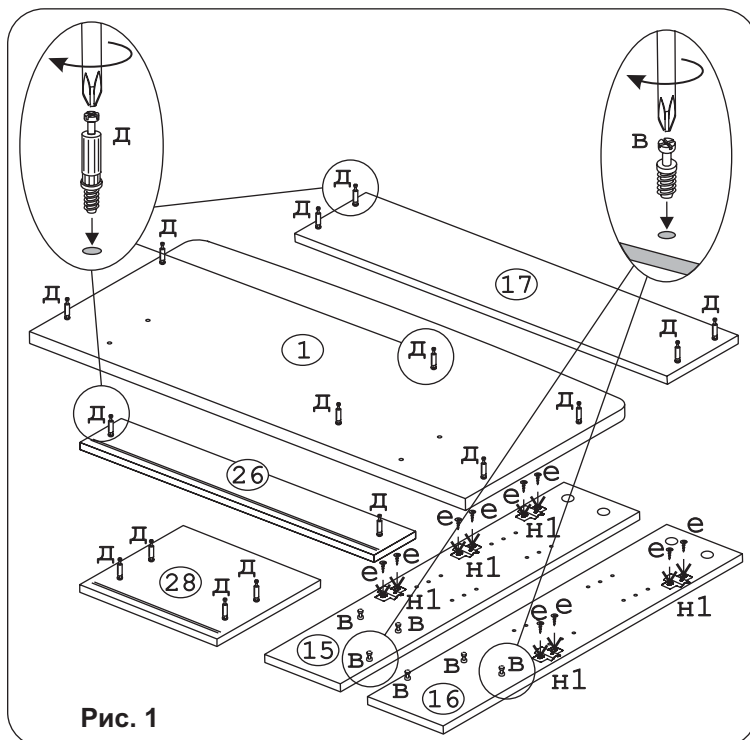

	а		б		в		г		д		е		ж		з
Евровинт 50	10 шт.	Эксцентрик ВВ-35М/16	10 шт.	Дюбель DU 321	10 шт.	Эксцентрик 16	20 шт.	Дюбель 30 мм	20 шт.	Шуруп 4x16	36 шт.	Шуруп 3x12 п/сфера	50 шт.	П/д “дупло”	12 шт.
	и		к		л		м		н		о		п		р
Евровинт 70	4 шт.	Шайба 12x4 пл.	4 шт.	Ножка М6	2 шт.	Опора меб. регулир.	4 шт.	Петля наклад. с доводчиком с заглушкой	7 шт.	Ручка Р-323	2 шт.	Саморез 6x10	8 шт.	Направл. ролик .350мм	2 компл.
	с		т		у										
Уголок RV8	2 шт.	Стыков. профиль L=650	1 шт.	Ключ-шестигран.	1 шт.										
	ф		х		ц										
Демпфер	6 шт.	Заглушка эксцентрика	20 шт.	Загл. к ев. винту	6 шт.										

Рис. 1

Рис. 8

Рис. 9

Рис. 10

Рис. 11

Рис. 12

Рис. 13

Рис. 14