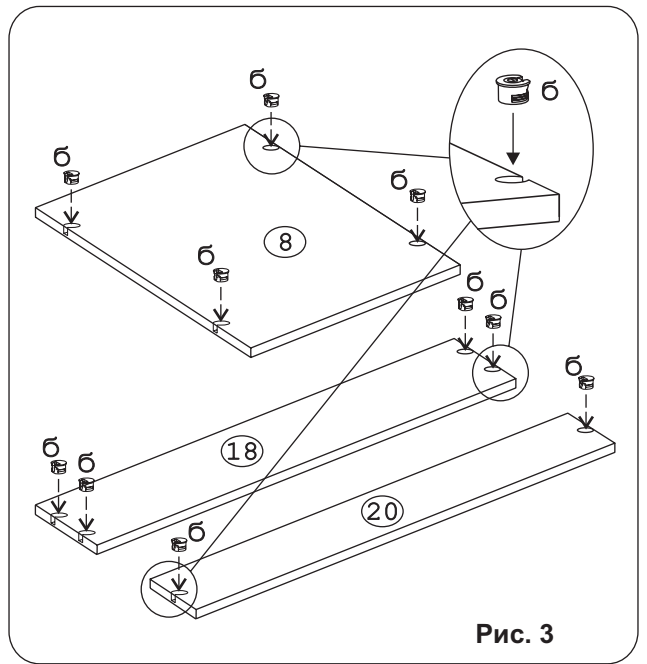

	а		б		в		г		д		е		ж		з
Евровинт 50	10 шт.	Эксцентрик ВВ-35М/16	10 шт.	Дюбель DU 321	10 шт.	Эксцентрик 16	20 шт.	Дюбель 30 мм	20 шт.	Шуруп 4x16	36 шт.	Шуруп 3x12 п/сфера	50 шт.	П/д “дупло”	12 шт.
	и		к		л		м		н		о		п		р
Евровинт 70	4 шт.	Шайба 12x4 пл.	4 шт.	Ножка М6	2 шт.	Опора меб. регулир.	4 шт.	Петля наклад. с доводчиком с заглушкой	7 шт.	Ручка Р-323	2 шт.	Саморез 6x10	8 шт.	Направл. ролик .350мм	2 компл.
	с		т		у										
Уголок RV8	2 шт.	Стыков. профиль L=650	1 шт.	Ключ-шестигран.	1 шт.										
	ф		х		ц										
Демпфер	6 шт.	Заглушка эксцентрика	20 шт.	Загл. к ев. винту	6 шт.										

Рис. 1

Рис. 8

Рис. 9

Рис. 10

Рис. 11

Рис. 12

Рис. 13

Рис. 14