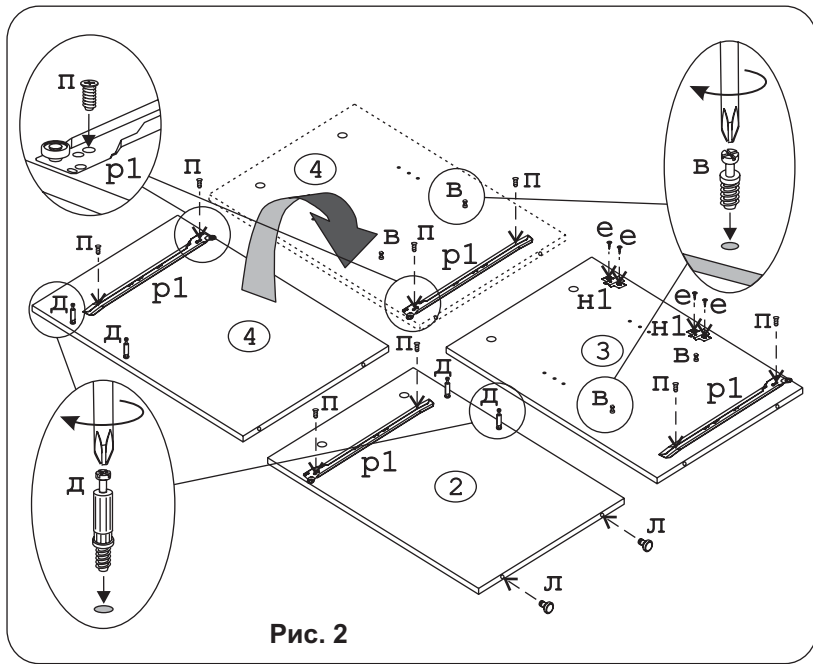

	а		б		в		г		д		е		ж		з
Евровинт 50	10 шт.	Эксцентрик ВВ-35М/16	10 шт.	Дюбель DU 321	10 шт.	Эксцентрик 16	20 шт.	Дюбель 30 мм	20 шт.	Шуруп 4x16	36 шт.	Шуруп 3x12 п/сфера	50 шт.	П/д “дупло”	12 шт.
	и		к		л		м		н		о		п		р
Евровинт 70	4 шт.	Шайба 12x4 пл.	4 шт.	Ножка М6	2 шт.	Опора меб. регулир.	4 шт.	Петля наклад. с доводчиком с заглушкой	7 шт.	Ручка Р-323	2 шт.	Саморез 6x10	8 шт.	Направл. ролик .350мм	2 компл.
	с		т		у										
Уголок RV8	2 шт.	Стыков. профиль L=650	1 шт.	Ключ-шестигран.	1 шт.										
	ф		х		ц										
Демпфер	6 шт.	Заглушка эксцентрика	20 шт.	Загл. к ев. винту	6 шт.										

Рис. 1

Рис. 8

Рис. 9

Рис. 10

Рис. 11

Рис. 12

Рис. 13

Рис. 14