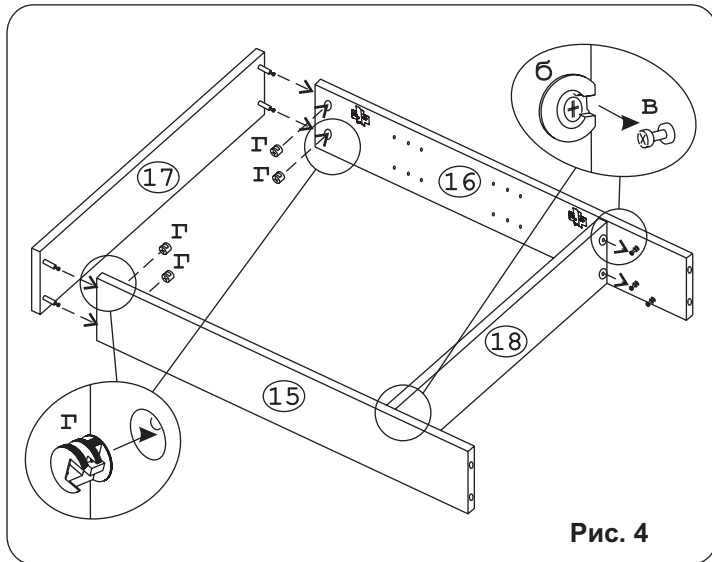

### Наименование деталей

- |                                       |       |
|---------------------------------------|-------|
| 1. Крышка стола 900x446               | 1 шт. |
| 2. Боковина левая 712x384             | 1 шт. |
| 3. Боковина тумбы правая 680x384      | 1 шт. |
| 4. Боковина тумбы левая 680x384       | 1 шт. |
| 5. Основание тумбы 404x305            | 1 шт. |
| 6. Панель 541x304                     | 1 шт. |
| 7. Полка вкладная 352x269             | 1 шт. |
| 8. Полка 383x271                      | 1 шт. |
| 9. Боковина ящика лев. 350x65         | 1 шт. |
| 10. Боковина ящика прав. 350x65       | 1 шт. |
| 11. Стенка ящика 484x65               | 1 шт. |
| 12. Боковина ящика лев. 350x160       | 1 шт. |
| 13. Боковина ящика прав. 350x160      | 1 шт. |
| 14. Стенка ящика 214x160              | 1 шт. |
| 15. Боковина надстройки лев. 770x128  | 1 шт. |
| 16. Боковина надстройки прав. 770x128 | 1 шт. |
| 17. Крышка 682x129                    | 1 шт. |
| 18. Полка 648x127                     | 1 шт. |
| 19. Полка вкладная 646x122            | 1 шт. |
| 20. Стенка 648x100                    | 1 шт. |
| 21. Дверь с зеркалом 694x463          | 1 шт. |
| 22. Дно ящика ДВПО 512x353            | 1 шт. |
| 23. Дно ящика ДВПО 353x244            | 1 шт. |
| 24. Стенка ДВПО 694x299               | 1 шт. |
| 25. Стенка ДВПО 682x336               | 2 шт. |
| 26. Фасад ящика МДФ 553x90            | 1 шт. |
| 27. Дверь МДФ 420x299                 | 1 шт. |
| 28. Фасад ящика МДФ ДР 299x250        | 1 шт. |
| 29. Дверь МДФ ДР 694x209              | 1 шт. |

Рис. 1

Рис. 8

Рис. 9

Рис. 10

Рис. 11

Рис. 12

Рис. 13

Рис. 14