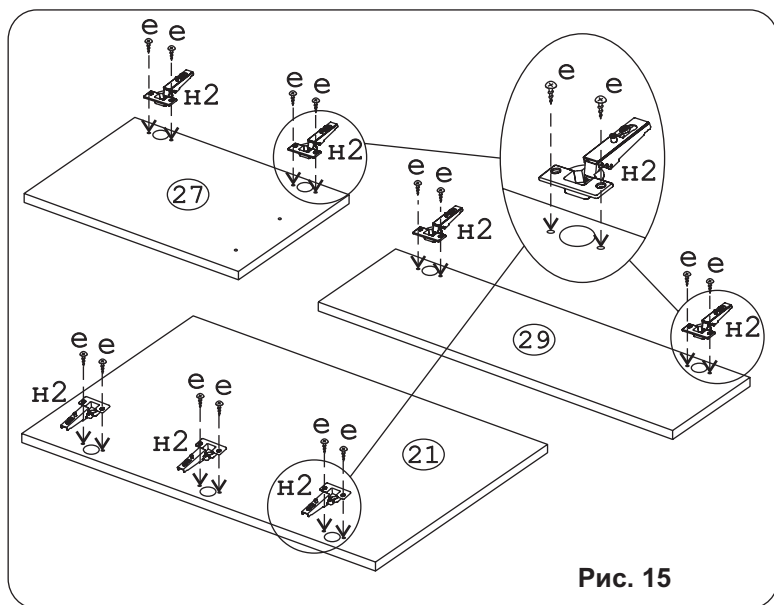

	а		б		в		г		д		е		ж		з
Евровинт 50	10 шт.	Эксцентрик ВВ-35М/16	10 шт.	Дюбель DU 321	10 шт.	Эксцентрик 16	20 шт.	Дюбель 30 мм	20 шт.	Шуруп 4x16	36 шт.	Шуруп 3x12 п/сфера	50 шт.	П/д “дупло”	12 шт.
	и		к		л		м		н		о		п		р
Евровинт 70	4 шт.	Шайба 12x4 пл.	4 шт.	Ножка М6	2 шт.	Опора меб. регулир.	4 шт.	Петля наклад. с доводчиком с заглушкой	7 шт.	Ручка Р-323	2 шт.	Саморез 6x10	8 шт.	Направл. ролик .350мм	2 компл.
	с		т		у										
Уголок RV8	2 шт.	Стыков. профиль L=650	1 шт.	Ключ-шестигран.	1 шт.										
	ф		х		ц										
Демпфер	6 шт.	Заглушка эксцентрика	20 шт.	Загл. к ев. винту	6 шт.										

Рис. 1

Рис. 8

Рис. 9

Рис. 10

Рис. 11

Рис. 12

Рис. 13

Рис. 14

Рис. 15

Рис. 16

Рис. 17